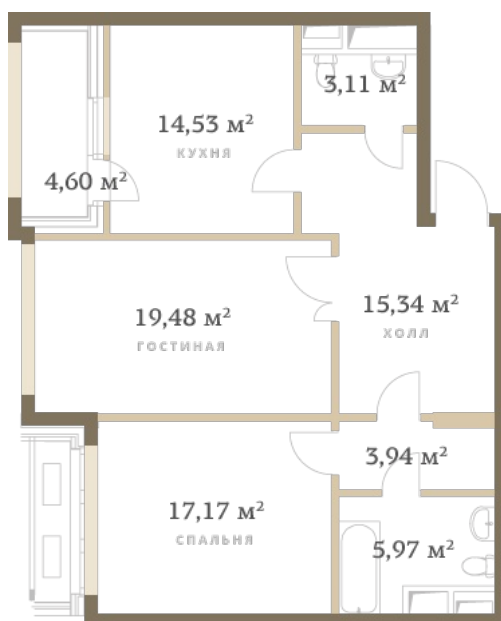

№ 116

2-Х КОМНАТНАЯ КВАРТИРА

Генплан

Комнат 2

Площадь 81,84 м²

Этаж 3

Секция 1

Корпус 2

План этажа