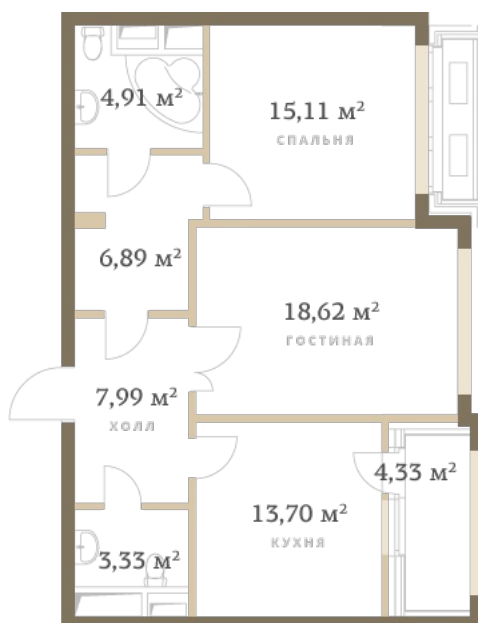

№ 235

2-Х КОМНАТНАЯ КВАРТИРА

Ген план

Комнат 2

Площадь 72,71 м²

Этаж 15

Секция 2

Корпус 2

План этажа