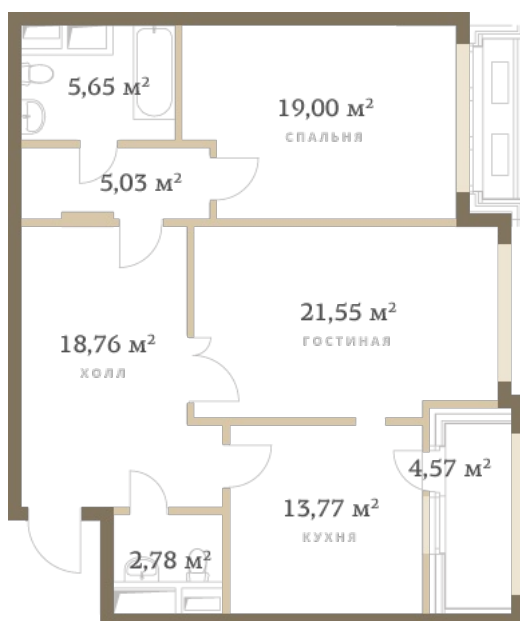

№ 202

2-Х КОМНАТНАЯ КВАРТИРА

Генплан

Комнат 2

Площадь 88,83 м²

Этаж 7

Секция 2

Корпус 2

План этажа