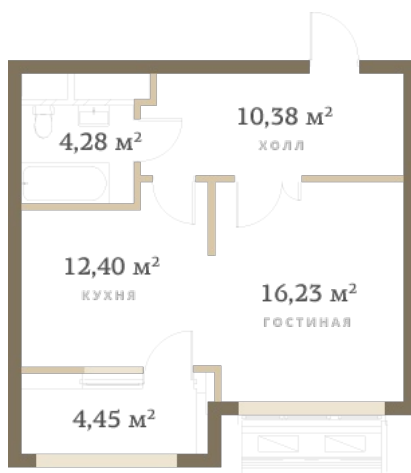

№ 534

1 КОМНАТНАЯ КВАРТИРА

Ген план

Комнат	1
Площадь	45,52 м ²
Этаж	12
Секция	1
Корпус	5

План этажа