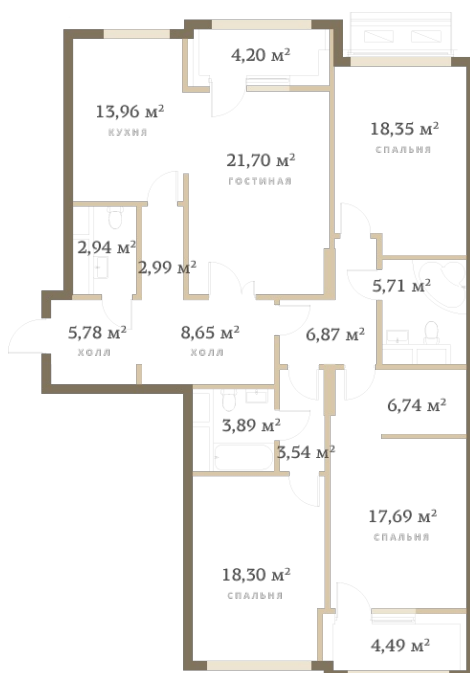

№ 603

4-Х КОМНАТНАЯ КВАРТИРА

Ген план

Комнат	4
Площадь	141,45 м ²
Этаж	15
Секция	2
Корпус	5
Цена	70 318 560

План этажа