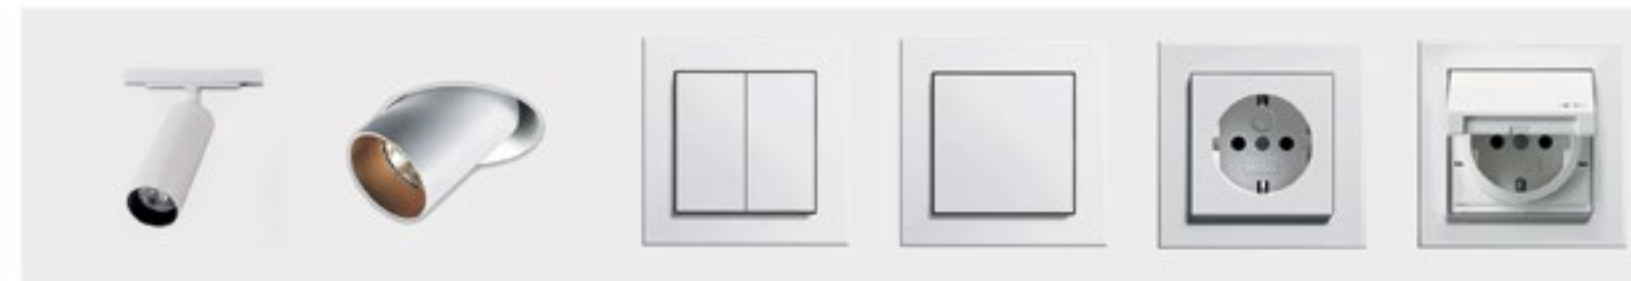

ИНЖЕНЕРНОЕ ОСНАЩЕНИЕ

СВЕТОВОЕ, ЭЛЕКТРОТЕХНИЧЕСКОЕ И ТЕПЛОВОЕ ОБОРУДОВАНИЕ

СВЕТИЛЬНИК
ТРЕКОВЫЙ

СВЕТИЛЬНИК ПОВОРОТНЫЙ
QUEST LIGHT TECHNO

РОЗЕТКИ / ВЫКЛЮЧАТЕЛИ GIRA S55
ЦВЕТ БЕЛЫЙ

ВЛАГОЗАЩИЩЕННАЯ
РОЗЕТКА GIRA S55